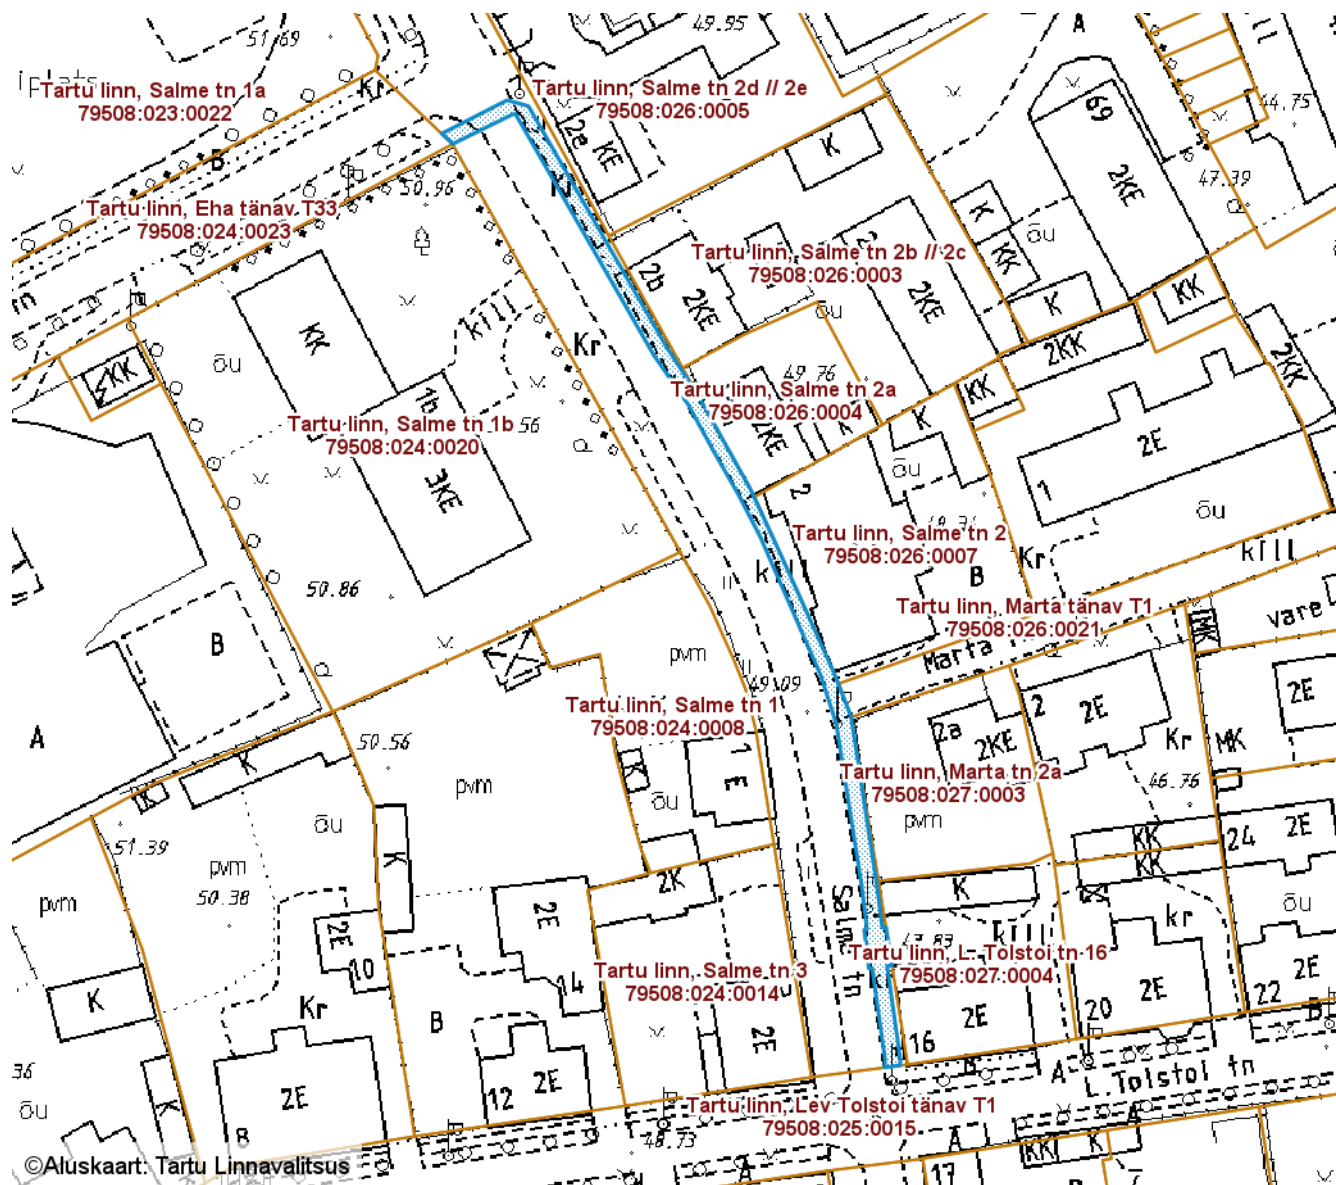

ISIKLIKU KASUTUSÕIGUSEGA KOORMATAVA

ALA SKEEM

Tartu linn, Salme tänav T1 (79508:024:0024)

M 1 : 1000

© Aluskaart: Tartu Linnavalitsus

— Isikliku kasutusõigusega seatav
 maa-ala 288 m²
 (0,4 kV maakaabelliin, reservtoru,
 jaotuskilp)

Koostas: **Pille Toom**

Nr	X	Y	Nr	X	Y	Nr
1	6473165.25	659862.88	17	6473264.58	659807.56	33
2	6473186.59	659859.53	18	6473268.90	659816.03	34
3	6473193.04	659857.45	19	6473268.13	659818.84	35
4	6473195.87	659856.21	20	6473236.38	659837.07	36
5	6473208.50	659850.69	21	6473229.67	659841.42	37
6	6473211.19	659849.52	22	6473227.37	659842.71	38
7	6473216.79	659846.62	23	6473222.95	659845.18	39
8	6473222.06	659843.60	24	6473217.66	659848.13	40
9	6473226.62	659841.10	25	6473208.98	659852.17	41
10	6473228.73	659839.95	26	6473196.55	659857.78	42
11	6473235.30	659835.38	27	6473193.66	659859.08	43
12	6473267.04	659817.16	28	6473187.50	659861.50	44
13	6473267.10	659816.88	29	6473165.53	659864.86	45
14	6473263.14	659808.87	30	6473160.41	659865.52	46
15	6473263.12	659808.82	31	6473159.67	659865.62	47
16	6473264.49	659807.39	32	6473159.72	659866.11	48